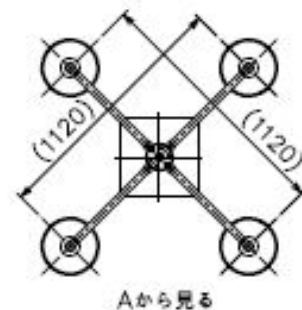

S型風向灯（風向指示器）

日本光機工業株式会社

〒236-0004 神奈川県横浜市金沢区福浦2-7-18 航空障害灯担当 TEL 045(350)7231 FAX 045(783)5047

記載内容は2022年3月1日現在のものです。

日本光機工業株式会社
NIPPON KOKI KOGYO CO.,LTD.

ISO9001 認証取得
ISO14001 認証取得