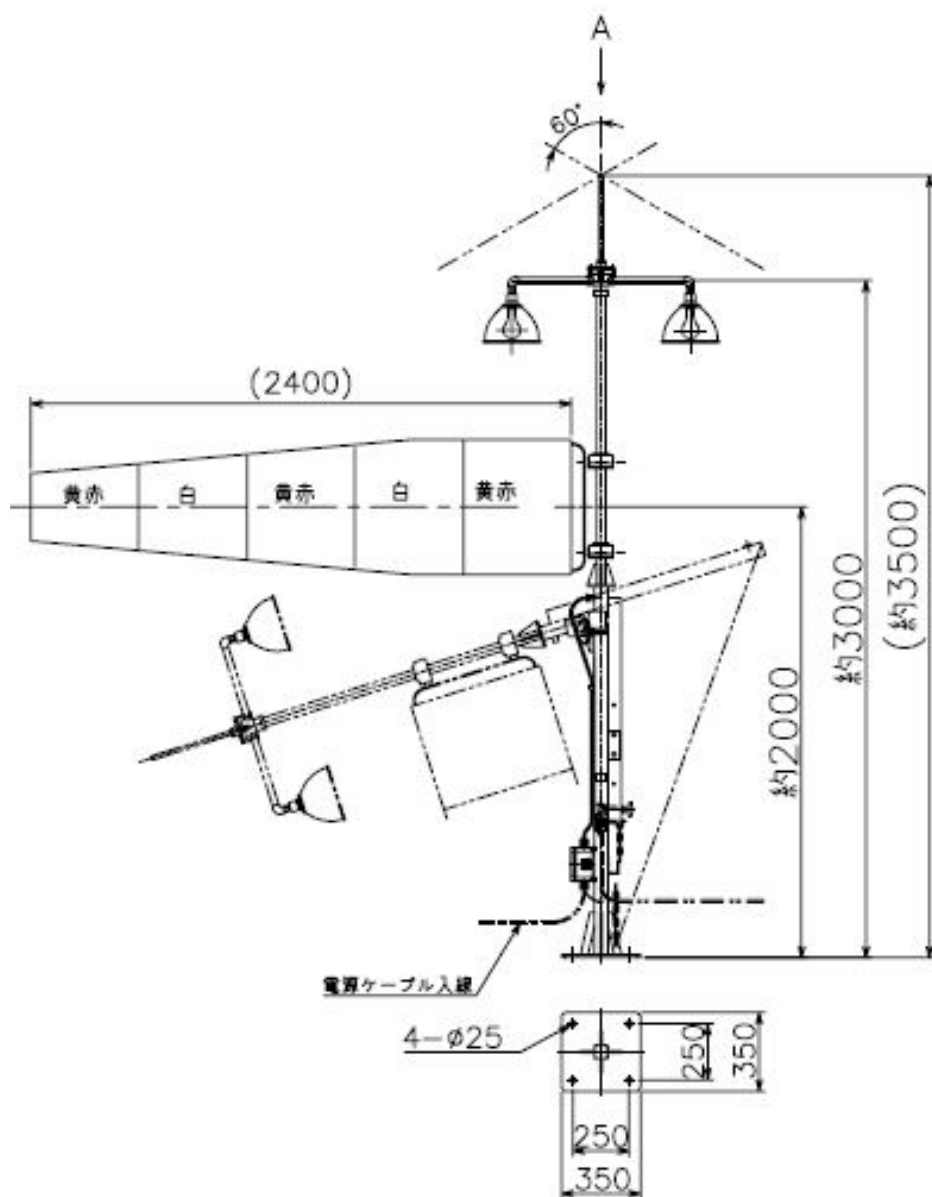

S型風向灯（風向指示器）

日本光機工業株式会社

〒236-0004 神奈川県横浜市金沢区福浦2-7-18 航空障害灯担当 TEL 045(350)7231 FAX 045(783)5047

記載内容は2022年3月1日現在のものです。

日本光機工業株式会社
NIPPON KOKI KOGYO CO.,LTD.

ISO9001 認証取得
ISO14001 認証取得